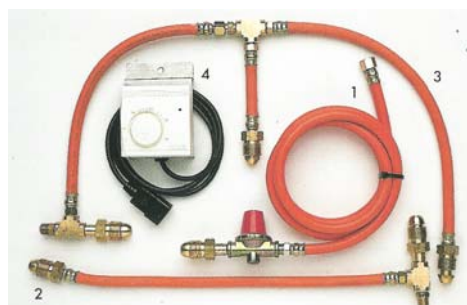

GENERADORES PORTÁTILES A GAS

MODELOS		J15	J33	J33A	J50	J50A	J70	J70A	J90	J90A
MOTOR	W/A	45/0.35	100/0.7	100/0.75	150/1.0	150/1.0	150/1.0	150/1.0	150/1.0	150/1.0
VOLTAJE		220	220	220	220	220	220	220	220	220
FASES		1	1	1	1	1	1	1	1	1
HZ		50-60	50-60	50-60	50-60	50-60	50-60	50-60	50-60	50-60
POTENCIA	KW	17.4	38	38	57	57	81	81	104	104
	Btu/h	60000	132000	132000	200000	200000	270000	270000	360000	360000
	Kcal/h	15000	33000	33000	50000	50000	70000	70000	90000	90000
CAUDAL AIRE	M³/H	500	850	850	3000	3000	3000	3000	3000	3000
CONSUMO GAS	MIN/MA	1.25	1.8/2.7	1.8/2.75	2.9/4.1	2.9/4.1	4.0/5.8	4.0/5.8	5.5/7.5	5.5/7.5
	X KG/H									
DIMENSIONES	mm	230	330	330	390	390	390	390	390	390
	ANCHO	530	730	730	950	950	1050	1050	1050	1050
	LARGO	370	520	520	570	570	570	570	570	570
	ALTO									
PESO	kg	8	16.4	16.4	28	28	30	30	30	30
ACCESORIOS	standard	1	1	1	1	1	1	1	1	1
	opcional	-	2,3	2,3,4	2,3	2,3,4	2,3	2,3,4	2,3	2,3,4
PRECIO €		317 €	413 €	565 €	586 €	735 €	680 €	826 €	873 €	1.022 €

ACCESORIOS OPCIONALES		
REFERENCIA	CONCEPTO	
1	REGULADOR GAS NORMAL	99 €
2	CONEXIÓN DOS SALIDAS	50 €
3	CONEXIÓN TRES SALIDAS	82 €
4	TERMOSTATO CON CABLE 2 MTS	29 €

TARIFA 2008

AERPLUS - Climatización, S. L.